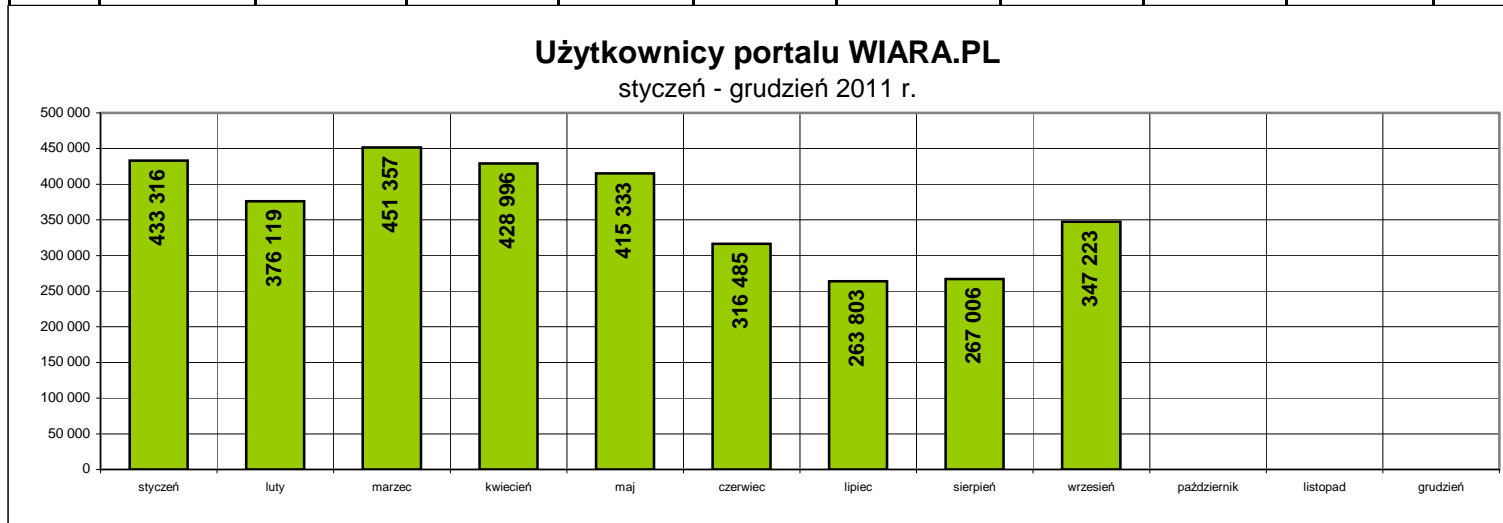

Porównanie użytkowników i odsłon portalu wiara.pl w okresie styczeń - grudzień 2011 (Gemius Traffic)

Użytkownicy

	styczeń	luty	marzec	kwiecień	maj	czerwiec	lipiec	sierpień	wrzesień	październik	listopad	grudzień
2011	433 316	376 119	451 357	428 996	415 333	316 485	263 803	267 006	347 223			

Odsłony

	styczeń	luty	marzec	kwiecień	maj	czerwiec	lipiec	sierpień	wrzesień	październik	listopad	grudzień
2011	2 891 795	2 596 967	3 095 623	2 927 712	2 831 168	2 411 488	2 280 501	2 422 817	2 682 786			